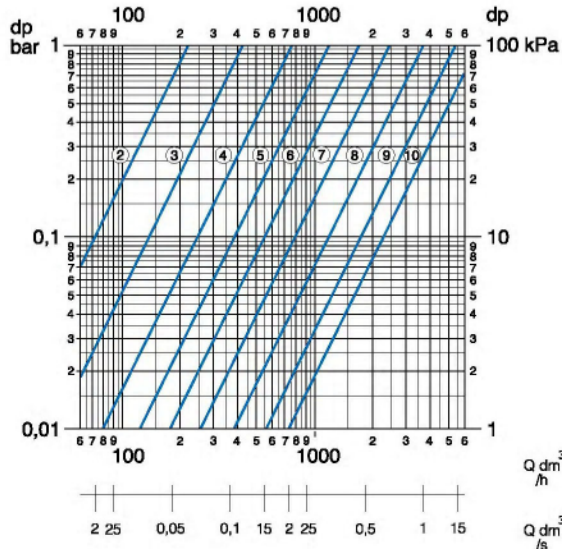

ГРАФИКИ РЕГУЛИРОВКИ

DN15 И DN20

DN25 И DN32

DN40

DN50

DN65

DN80

DN100